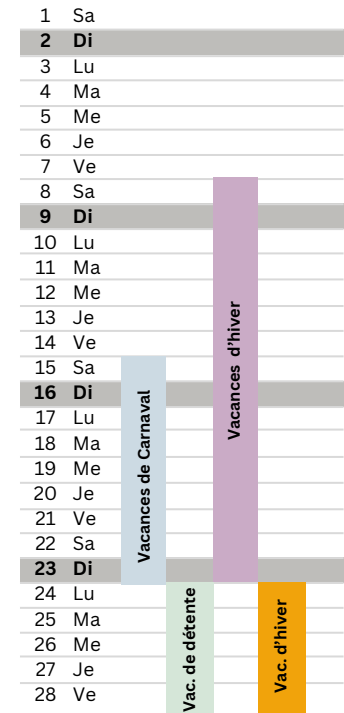

LUXEMBOURG

Luxembourg

BELGIQUE

Fédération Wallonie - Bruxelles*

FRANCE

Zone B Académie Nancy - Metz*

ALLEMAGNE

Sarre Rhénanie - Palatinat

Août 2024

Septembre 2024

Octobre 2024

Novembre 2024

Décembre 2024

Janvier 2025

Février 2025

Mars 2025

Avril 2025

Mai 2025

Juin 2025

Juillet 2025

Août 2025

Septembre 2025

* Les vacances débutent samedi après les cours. Pour les élèves qui n'ont pas cours le samedi, les vacances débutent vendredi après les cours.