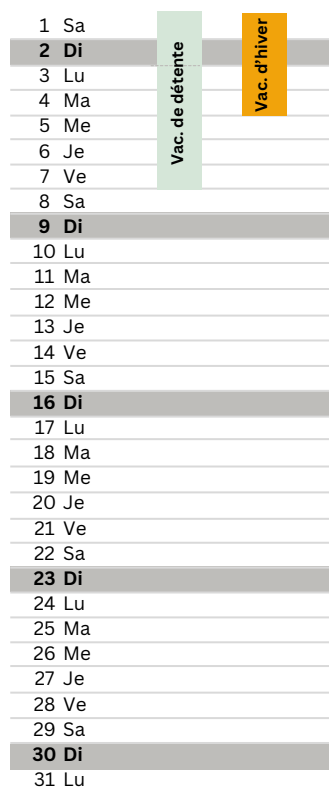

LUXEMBOURG

Luxembourg

BELGIQUE

Fédération Wallonie - Bruxelles*

FRANCE

Zone B Académie Nancy - Metz*

ALLEMAGNE

Sarre Rhénanie - Palatinat

Août 2024

Septembre 2024

Octobre 2024

Novembre 2024

Décembre 2024

Janvier 2025

Février 2025

Mars 2025

Avril 2025

Mai 2025

Juin 2025

Juillet 2025

Août 2025

Septembre 2025

* Les vacances débutent samedi après les cours. Pour les élèves qui n'ont pas cours le samedi, les vacances débutent vendredi après les cours.