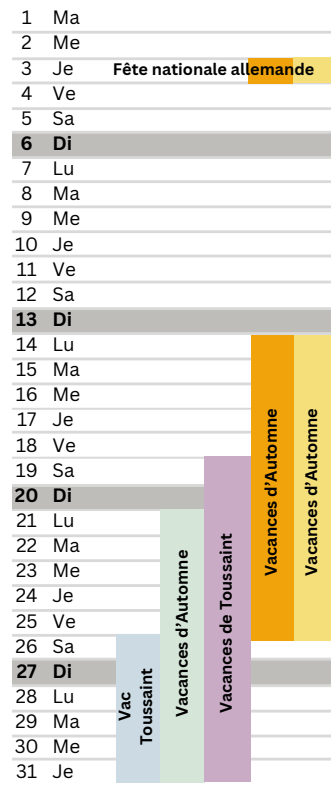

LUXEMBOURG

Luxembourg

BELGIQUE

Fédération Wallonie - Bruxelles*

FRANCE

Zone B Académie Nancy - Metz*

ALLEMAGNE

Sarre Rhénanie - Palatinat

Août 2024

Septembre 2024

Octobre 2024

Novembre 2024

Décembre 2024

Janvier 2025

Février 2025

Mars 2025

Avril 2025

Mai 2025

Juin 2025

Juillet 2025

Août 2025

Septembre 2025

* Les vacances débutent samedi après les cours. Pour les élèves qui n'ont pas cours le samedi, les vacances débutent vendredi après les cours.