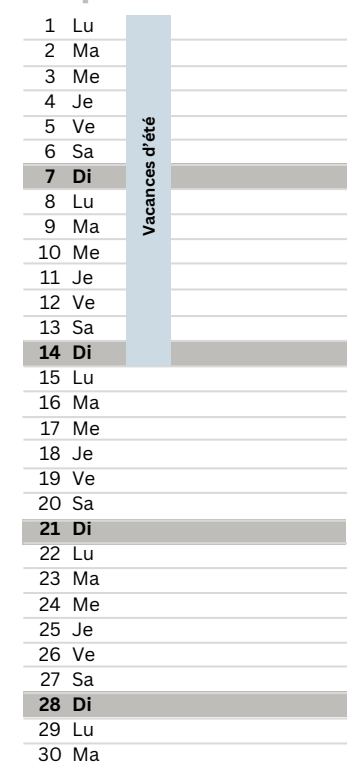

LUXEMBOURG

Luxembourg

BELGIQUE

Fédération Wallonie - Bruxelles*

FRANCE

Zone B Académie Nancy - Metz*

ALLEMAGNE

Sarre Rhénanie - Palatinat

Août 2024

Septembre 2024

Octobre 2024

Novembre 2024

Décembre 2024

Janvier 2025

Février 2025

Mars 2025

Avril 2025

Mai 2025

Juin 2025

Juillet 2025

Août 2025

Septembre 2025

* Les vacances débutent samedi après les cours. Pour les élèves qui n'ont pas cours le samedi, les vacances débutent vendredi après les cours.