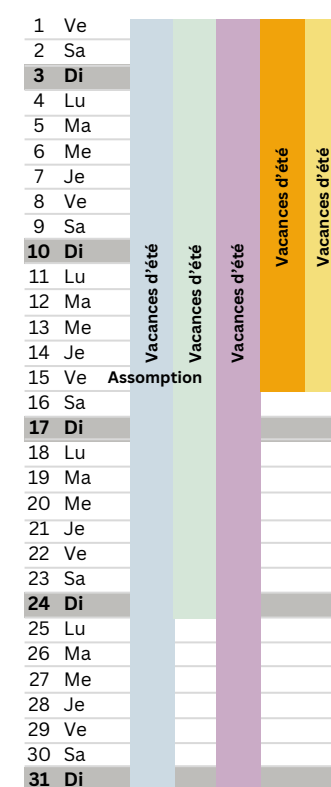

LUXEMBOURG

Luxembourg

BELGIQUE

Fédération Wallonie - Bruxelles*

FRANCE

Zone B Académie Nancy - Metz*

ALLEMAGNE

Sarre Rhénanie - Palatinat

Août 2024

Septembre 2024

Octobre 2024

Novembre 2024

Décembre 2024

Janvier 2025

Février 2025

Mars 2025

Avril 2025

Mai 2025

Juin 2025

Juillet 2025

Août 2025

Septembre 2025

* Les vacances débutent samedi après les cours. Pour les élèves qui n'ont pas cours le samedi, les vacances débutent vendredi après les cours.