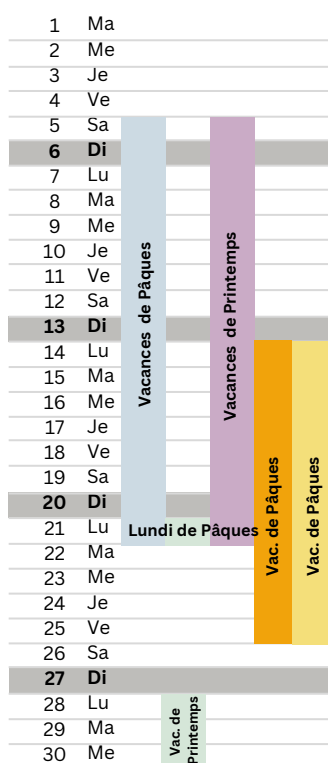

LUXEMBOURG

Luxembourg

BELGIQUE

Fédération Wallonie - Bruxelles*

FRANCE

Zone B Académie Nancy - Metz*

ALLEMAGNE

Sarre Rhénanie - Palatinat

Août 2024

Septembre 2024

Octobre 2024

Novembre 2024

Décembre 2024

Janvier 2025

Février 2025

Mars 2025

Avril 2025

Mai 2025

Juin 2025

Juillet 2025

Août 2025

Septembre 2025

* Les vacances débutent samedi après les cours. Pour les élèves qui n'ont pas cours le samedi, les vacances débutent vendredi après les cours.