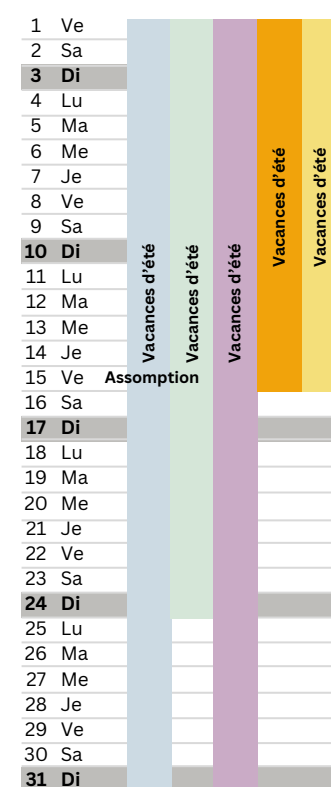

**LUXEMBOURG**

Luxembourg

**BELGIQUE**

Fédération Wallonie - Bruxelles\*

**FRANCE**

Académie Nancy - Metz\*

**ALLEMAGNE**

Sarre Rhénanie - Palatinat

**Août 2024**

**Septembre 2024**

**Octobre 2024**

**Novembre 2024**

**Décembre 2024**

**Janvier 2025**

**Février 2025**

**Mars 2025**

**Avril 2025**

**Mai 2025**

**Juin 2025**

**Juillet 2025**

**Août 2025**

**Septembre 2025**

\* Les vacances débutent samedi après les cours. Pour les élèves qui n'ont pas cours le samedi, les vacances débutent vendredi après les cours.