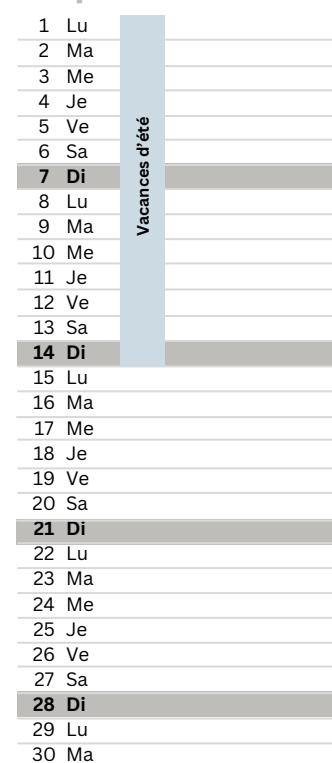

**Août 2024**

**Septembre 2024**

**Octobre 2024**

**Novembre 2024**

**Décembre 2024**

**Janvier 2025**

**Février 2025**

**Mars 2025**

**Avril 2025**

**Mai 2025**

**Juin 2025**

**Juillet 2025**

**Août 2025**

**Septembre 2025**

\* Les vacances débutent samedi après les cours. Pour les élèves qui n'ont pas cours le samedi, les vacances débutent vendredi après les cours.