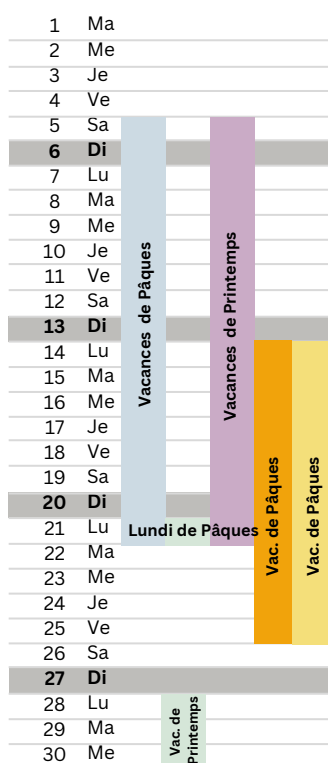

**LUXEMBOURG**

Luxembourg

**BELGIQUE**

Fédération Wallonie - Bruxelles\*

**FRANCE**

Académie Nancy - Metz\*

**ALLEMAGNE**

Sarre Rhénanie - Palatinat

**Août 2024**

**Septembre 2024**

**Octobre 2024**

**Novembre 2024**

**Décembre 2024**

**Janvier 2025**

**Février 2025**

**Mars 2025**

**Avril 2025**

**Mai 2025**

**Juin 2025**

**Juillet 2025**

**Août 2025**

**Septembre 2025**

\* Les vacances débutent samedi après les cours. Pour les élèves qui n'ont pas cours le samedi, les vacances débutent vendredi après les cours.