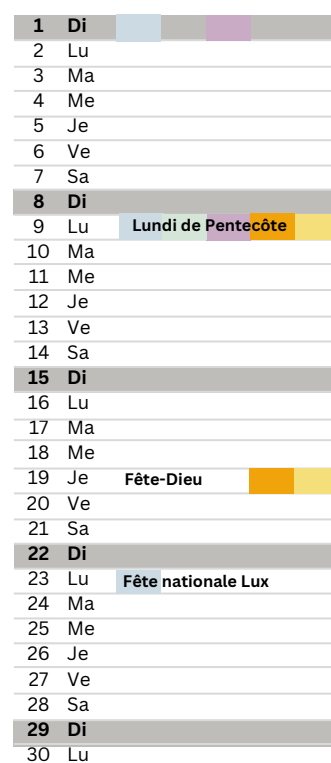

**LUXEMBOURG**

Luxembourg

**BELGIQUE**

Fédération Wallonie - Bruxelles\*

**FRANCE**

Académie Nancy - Metz\*

**ALLEMAGNE**

Sarre Rhénanie - Palatinat

**Août 2024**

**Septembre 2024**

**Octobre 2024**

**Novembre 2024**

**Décembre 2024**

**Janvier 2025**

**Février 2025**

**Mars 2025**

**Avril 2025**

**Mai 2025**

**Juin 2025**

**Juillet 2025**

**Août 2025**

**Septembre 2025**

\* Les vacances débutent samedi après les cours. Pour les élèves qui n'ont pas cours le samedi, les vacances débutent vendredi après les cours.