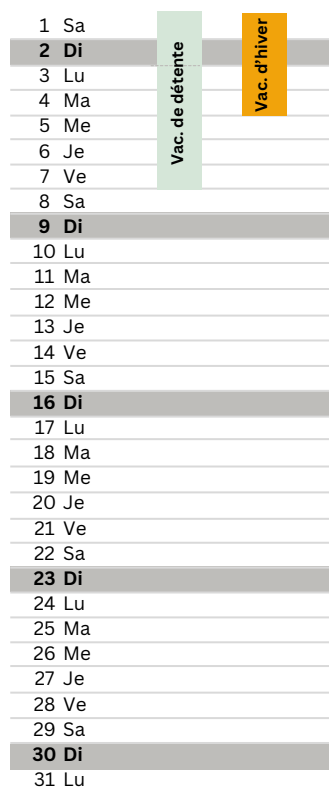

**LUXEMBOURG**

Luxembourg

**BELGIQUE**

Fédération Wallonie - Bruxelles\*

**FRANCE**

Académie Nancy - Metz\*

**ALLEMAGNE**

Sarre Rhénanie - Palatinat

**Août 2024**

**Septembre 2024**

**Octobre 2024**

**Novembre 2024**

**Décembre 2024**

**Janvier 2025**

**Février 2025**

**Mars 2025**

**Avril 2025**

**Mai 2025**

**Juin 2025**

**Juillet 2025**

**Août 2025**

**Septembre 2025**

\* Les vacances débutent samedi après les cours. Pour les élèves qui n'ont pas cours le samedi, les vacances débutent vendredi après les cours.