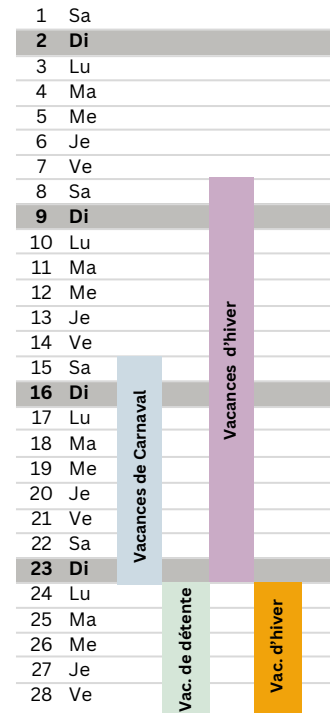

**LUXEMBOURG**

Luxembourg

**BELGIQUE**

Fédération Wallonie - Bruxelles\*

**FRANCE**

Académie Nancy - Metz\*

**ALLEMAGNE**

Sarre Rhénanie - Palatinat

**Août 2024**

**Septembre 2024**

**Octobre 2024**

**Novembre 2024**

**Décembre 2024**

**Janvier 2025**

**Février 2025**

**Mars 2025**

**Avril 2025**

**Mai 2025**

**Juin 2025**

**Juillet 2025**

**Août 2025**

**Septembre 2025**

\* Les vacances débutent samedi après les cours. Pour les élèves qui n'ont pas cours le samedi, les vacances débutent vendredi après les cours.