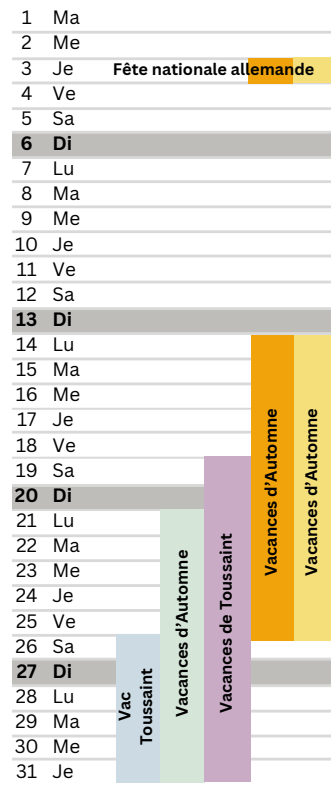

**LUXEMBOURG**

Luxembourg

**BELGIQUE**

Fédération Wallonie - Bruxelles\*

**FRANCE**

Académie Nancy - Metz\*

**ALLEMAGNE**

Sarre Rhénanie - Palatinat

**Août 2024**

**Septembre 2024**

**Octobre 2024**

**Novembre 2024**

**Décembre 2024**

**Janvier 2025**

**Février 2025**

**Mars 2025**

**Avril 2025**

**Mai 2025**

**Juin 2025**

**Juillet 2025**

**Août 2025**

**Septembre 2025**

\* Les vacances débutent samedi après les cours. Pour les élèves qui n'ont pas cours le samedi, les vacances débutent vendredi après les cours.